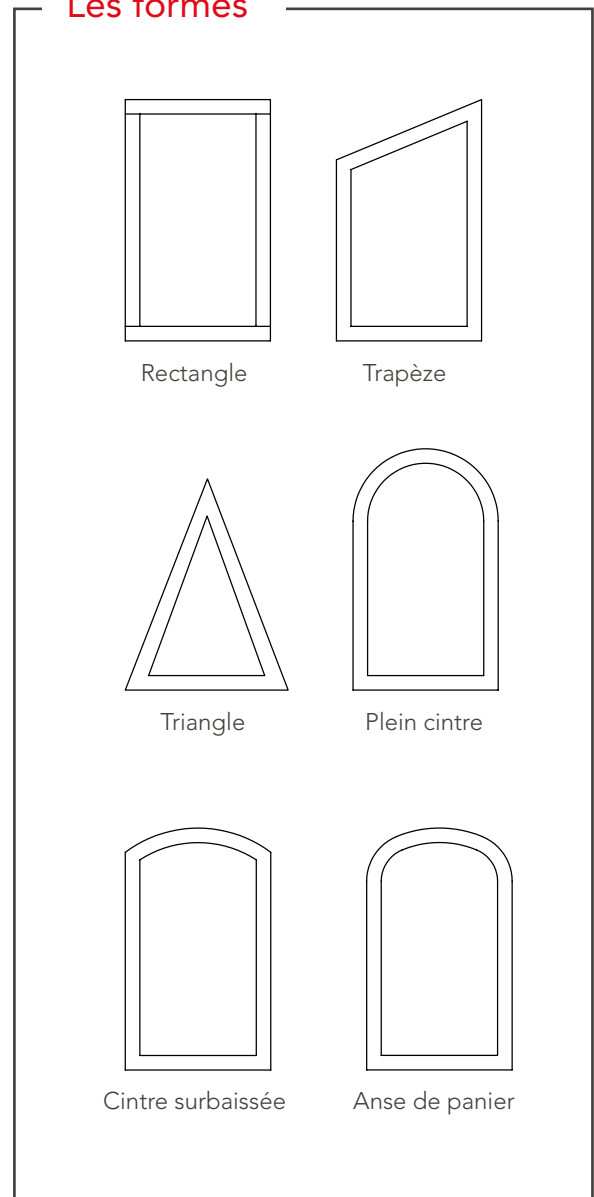

Menuiserie ouvrant visible

GAMME PROFILS SYSTÈMES

CLASSEMENT AEV (Air - Eau - Vent)
A4 - E6A - VC3

Les caractéristiques

- Dormant de 70mm.
- Ouvrant design droit.
- Drainage visible. Pare tempête blanc sur 9016S et noir sur autres RAL.
- Dormants monoblocs jusqu'à 195mm. Tapées rapportées.
- Poignée centrée possible en option.
- Double ou triple vitrage thermique, phonique ou encore retardateur d'effraction jusqu'à 56 mm - Parcloles droites.
- Quincaillerie blanche sur le blanc et noire sur les autres RAL. (Quincaillerie assortie à la couleur de la menuiserie - en option).
- Option serrure avec ouvrant large. (Meneau centrale de 191 mm).
- Grille de ventilation Anjos – Mortaise sur ouvrant semi-fixe.
- Seuil de 20 mm PMR possible (personnes à mobilité réduite).
- Volets roulants intégrés SPPF (manuel ou motorisé) - en option.
- Blanc 9016S en base. - Tous coloris disponibles.
- Bicolore : blanc intérieur tous mixages possibles.
- Bicolore : blanc intérieur + RAL 7016G = prix blanc monocolore
- Traverse / Meneau d'ouvrant : 80 mm
- Haute durabilité, laquage garanti 25 ans.

Les dormants

* avec l'option bouclier thermique TH+.

** INFO : l'augmentation de l'affaiblissement acoustique de 3 dB revient à diviser le son par 2.

Les types d'ouvertures possibles

Les formes

Crémone à renvoi d'angle