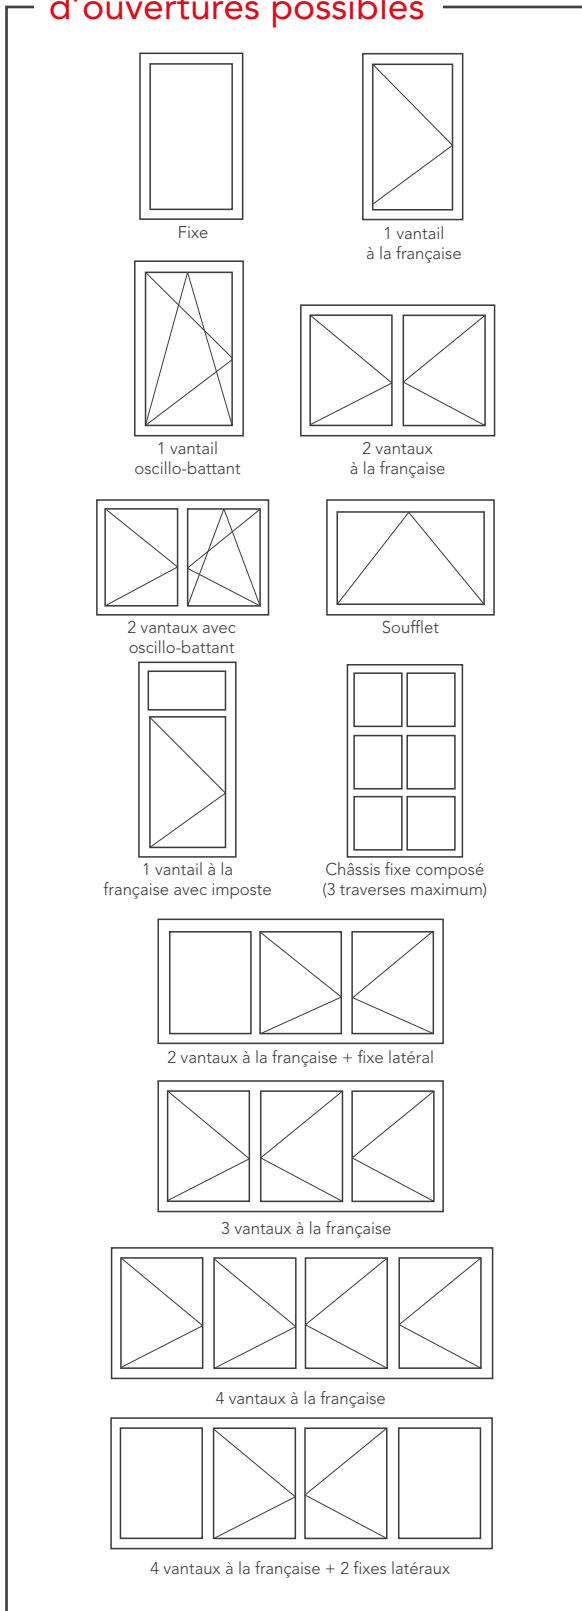

Les types d'ouvertures possibles