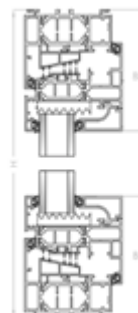

Son aspect atelier saura vous séduire.

$U_w = 1.4 \text{ W/m}^2\text{K}^*$
 $S_w = 0.46$
 $TL_w = 0.58$

Performance thermique

Jusqu'à 40 dB

Affaiblissement acoustique
Vitrage base 4/20/4 = 30 dB
*Vitrage phonique 10/16/4 = 34 dB ***

Menuiserie ouvrant visible

GAMME PROFILS SYSTÈMES

CLASSEMENT AEV (Air - Eau - Vent)
A4 - E6A - VC3

Les caractéristiques

- Dormant de 70mm.
- Ouvrant design droit.
- Drainage visible. Pare tempête blanc sur 9016S et noir sur autres RAL.
- Dormants monoblocs jusqu'à 195mm. Tapées rapportées.
- Poignée centrée possible en option.
- Double ou triple vitrage thermique, phonique ou encore retardateur d'effraction jusqu'à 56 mm - Parcloles droites.
- Quincaillerie blanche sur le blanc et noire sur les autres RAL. (Quincaillerie assortie à la couleur de la menuiserie - en option).
- Option serrure avec ouvrant large. (Meneau centrale de 191 mm).
- Grille de ventilation Anjos – Mortaise sur ouvrant semi-fixe.
- Seuil de 20 mm PMR possible (personnes à mobilité réduite).
- Volets roulants intégrés SPPF (manuel ou motorisé) - en option.
- Blanc 9016S en base. - Tous coloris disponibles.
- Bicolore : blanc intérieur tous mixages possibles.
- Bicolore : blanc intérieur + RAL 7016G = prix blanc monocolore
- Traverse / Meneau d'ouvrant : 80 mm
- Haute durabilité, laquage garanti 25 ans.