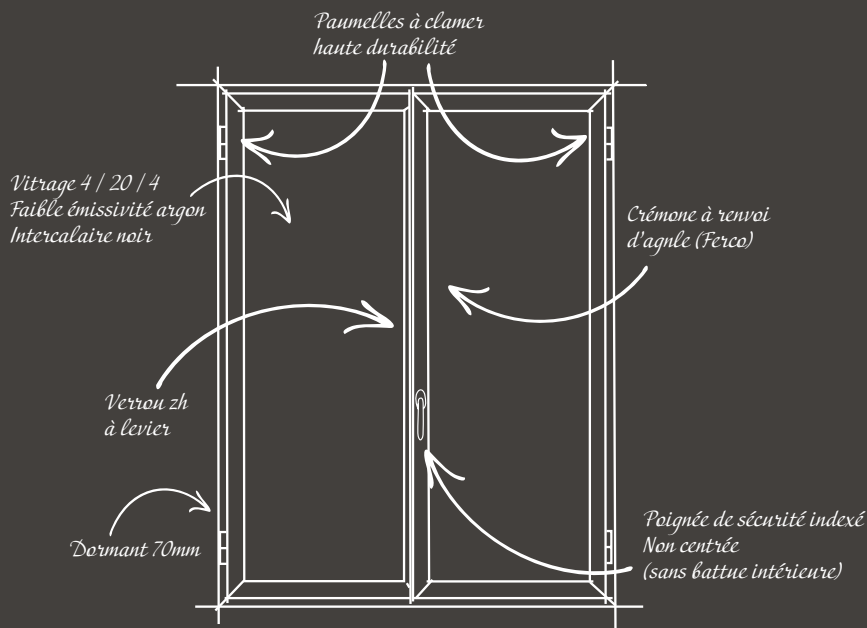

Les atouts de la GAMME *Profils Systèmes*

MENUISERIES OUVRANT VISIBLE

Conçue pour garantir une étanchéité parfaite ainsi qu'une isolation thermique et acoustique de qualité, cette version classique se distingue par sa durabilité et sa capacité à s'adapter à tous types de projets, qu'il s'agisse de rénovations ou de nouvelles constructions.

Son aspect atelier saura vous séduire.