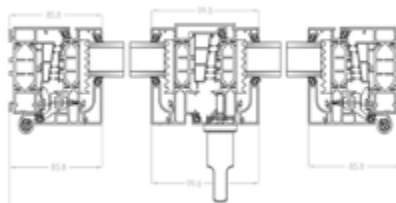

Menuiserie ouvrant visible

GAMME PROFILS SYSTÈMES

CLASSEMENT AEV (Air - Eau - Vent)
A4 - E6A - VC3

Les caractéristiques

- Dormant de 70mm.
- Ouvrant design droit.
- Drainage visible. Pare tempête blanc sur 9016S et noir sur autres RAL.
- Dormants monoblocs jusqu'à 195mm. Tapées rapportées.
- Poignée centrée possible en option.
- Double ou triple vitrage thermique, phonique ou encore retardateur d'effraction jusqu'à 56 mm - Parcloles droites.
- Quincaillerie blanche sur le blanc et noire sur les autres RAL. (Quincaillerie assortie à la couleur de la menuiserie - en option).
- Option serrure avec ouvrant large. (Meneau centrale de 191 mm).
- Grille de ventilation Anjos – Mortaise sur ouvrant semi-fixe.
- Seuil de 20 mm PMR possible (personnes à mobilité réduite).
- Volets roulants intégrés SPPF (manuel ou motorisé) - en option.
- Blanc 9016S en base. - Tous coloris disponibles.
- Bicolore : blanc intérieur tous mixages possibles.
- Bicolore : blanc intérieur + RAL 7016G = prix blanc monocolore
- Traverse / Meneau d'ouvrant : 80 mm
- Haute durabilité, laquage garanti 25 ans.