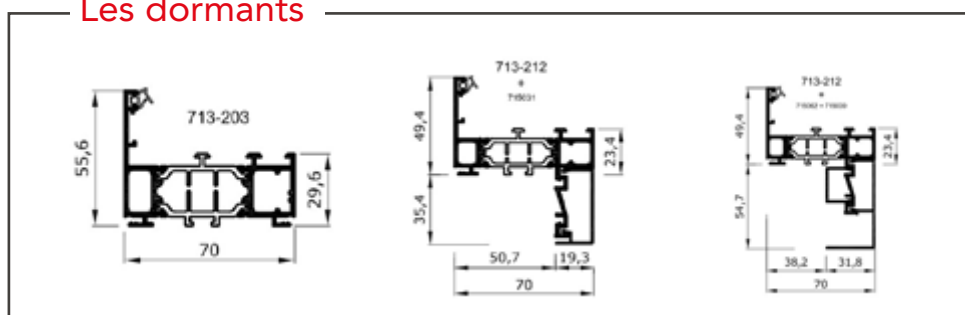

Les dormants

* avec l'option bouclier thermique TH+.

** INFO : l'augmentation de l'affaiblissement acoustique de 3 dB revient à diviser le son par 2.